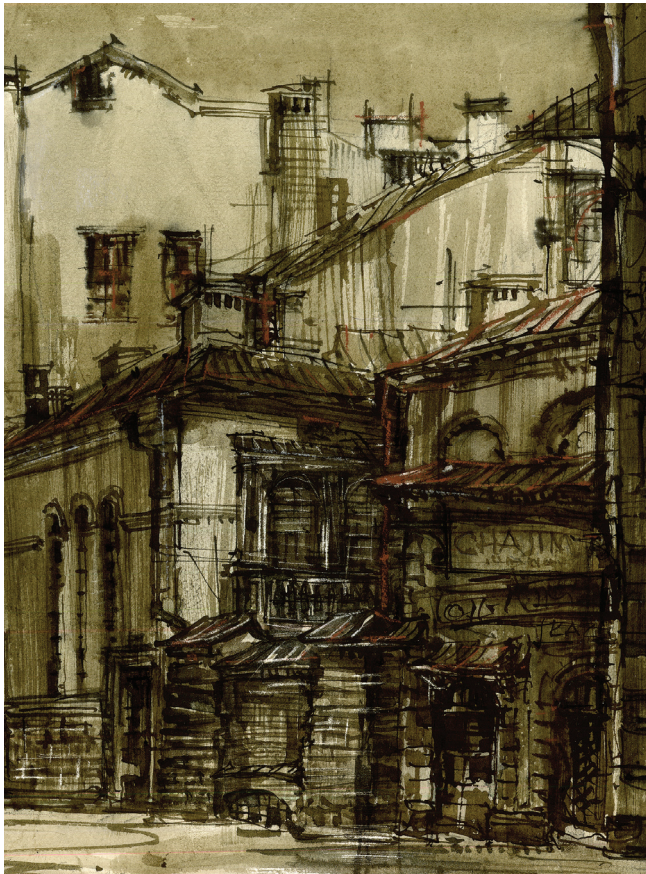

ЕВРЕЙСКИЙ КУЛЬТУРНЫЙ ЦЕНТР
НА НИКИТСКОЙ ПРЕДСТАВЛЯЕТ
ВЫСТАВКУ-ПРОДАЖУ РАБОТ

**ВАРВАРЫ
МИХЕЛЬСОН**

19 марта –
12 мая 2014

Куратор —
Ирина Корчагина

Jerusalem. Sketches. 2010
Ink on paper

Kazimierz. 2013
ink, watercolor